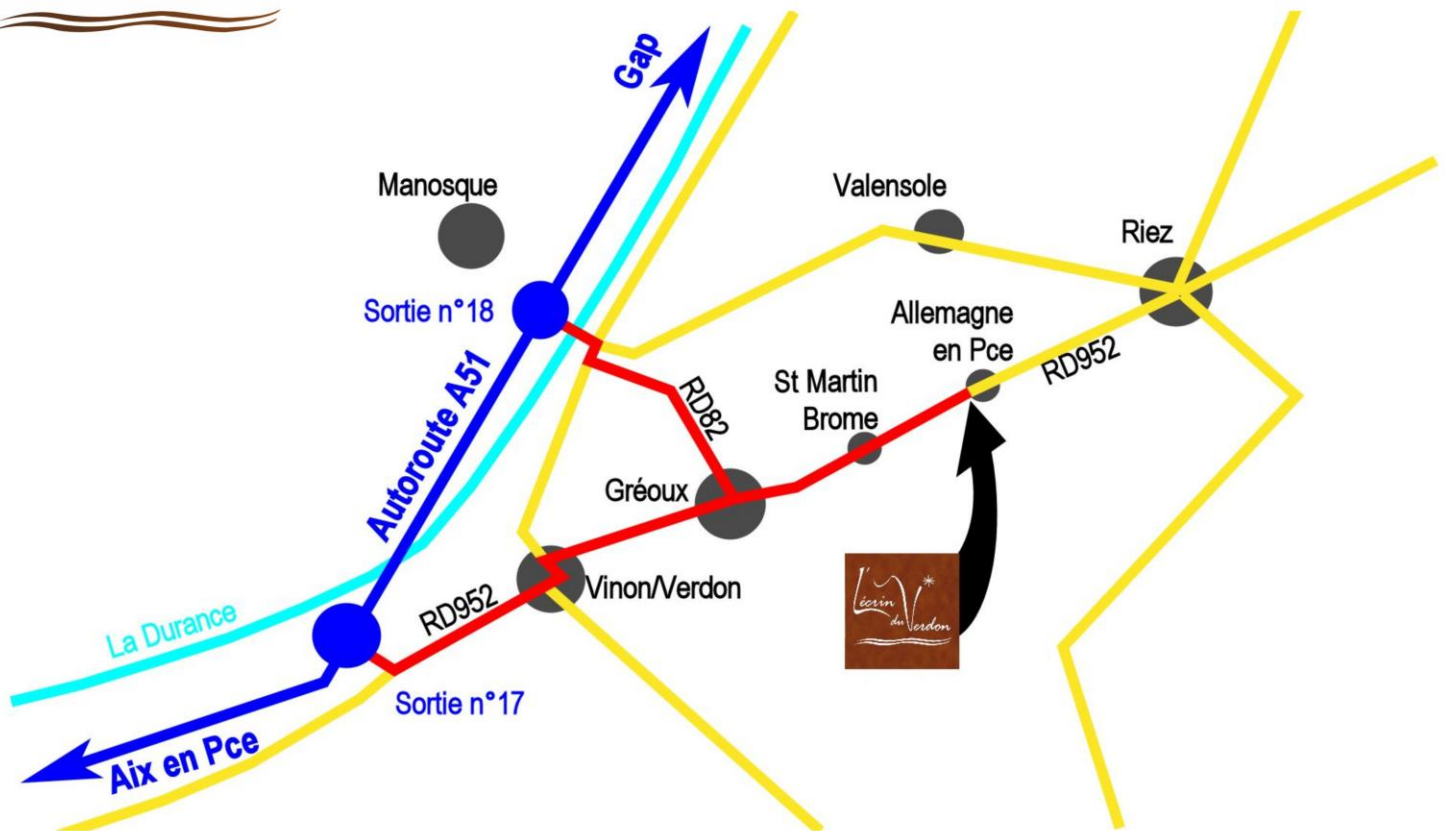

Béatrice et Hervé BARDINAL
Route de Gréoux
04 500 Allemagne en Provence
06 79 81 99 36

Plan d'accès

Accès depuis l'autoroute A51 (Aix en Provence - Gap)

* En venant d'Aix, sortie n°17 (Gréoux, Vinon, CEA Cadarache), suivre Vinon-sur Verdon, Gréoux, Riez.

* En venant de Gap, sortie n°18 (Valensole, Gréoux, Manosque), suivre Gréoux, Riez.

La maison est à l'entrée du village d'Allemagne en Provence : la seconde sur la gauche après le panneau d'entrée d'agglomération.

* En venant de Riez, la maison est à la sortie du village d'Allemagne en Provence, sur la droite.